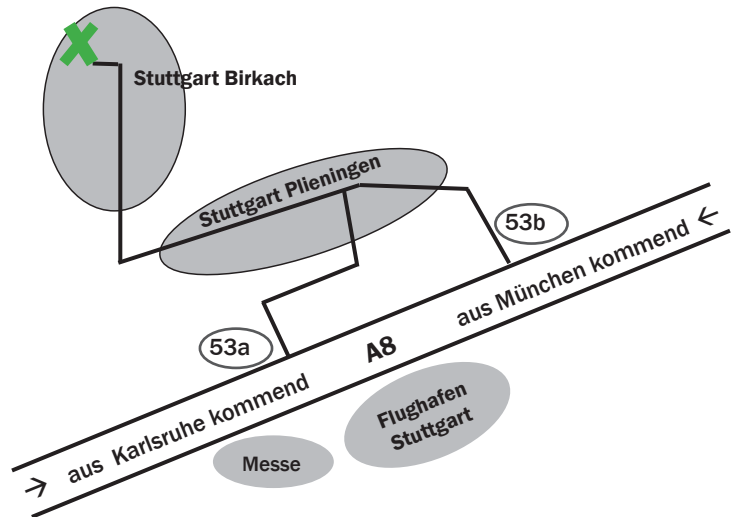

**Evangelisches Bildungszentrum
im Haus Birkach**
Tagungszentrum
Grüninger Str. 25
70599 Stuttgart
0711 - 45 80 40 T
0711 - 45 804-22 F
www.hausbirkach.de
hausbirkach@elk-wue.de

Anfahrt

mit dem PKW

A8 aus Richtung Karlsruhe kommend:

- Autobahnausfahrt „Stuttgart-Flughafen, Stuttgart-Plieningen“ (53a)
- rechts einordnen Richtung „Stuttgart-Plieningen, Stuttgart-Hohenheim“
- an der Ampel links
- nach ca 100 m an nächster Ampel links (Hohenheim, Plieningen)
- Ortsschild „Plieningen“ passieren, Echterdinger Straße folgen
- im Ort links in die Filderhauptstraße einbiegen
- Filderhauptstraße bis zum Kreisel folgen,
- geradeaus über den Kreisel fahren (2te Ausfahrt nehmen)
- nach ca 50 Metern an der nächsten Ampel rechts (Adornostraße)
- Adornostraße folgen, Ortsschild „Birkach“ passieren
- nach der AGIP-Tankstelle links in die Äxtlestraße einbiegen, dann rechts in die Grüninger Straße. Rechts Parkplatz Haus Birkach

A8 aus Richtung München kommend:

- Autobahnausfahrt Plieningen (53b)
- an der Ampel geradeaus Richtung Plieningen
- an der nächsten Möglichkeit rechts ab nach Plieningen / Hohenheim
- Bernhauserstraße folgen, Ortsschild „Plieningen“ passieren
- im Ort (rechter Hand Autohaus) an der 1. Ampel geradeaus, bei der 2. Ampel links halten, rechts in die Filderhauptstraße einbiegen
- Filderhauptstraße bis zum Kreisel folgen,
- geradeaus über den Kreisel fahren (2te Ausfahrt nehmen),
- nach ca. 50 Metern an der nächsten Ampel rechts (Adornostraße)
- Adornostraße folgen, Ortsschild „Birkach“ passieren
- nach der AGIP-Tankstelle links in die Äxtlestraße einbiegen, dann rechts in die Grüninger Straße. Rechts Parkplatz Haus Birkach

Vom Stuttgarter Hauptbahnhof kommend:

- Durch den Wagenburgtunnel nach Stuttgart Ost
- nach dem Tunnel an der Ampel rechts (Schwabenbergstraße)
- Schwabenbergstraße (später Planckstraße) bergauf folgen bis zu einer großen Kreuzung (Straßenbahnschienen von rechts)
- der Straße den Schienen entlang geradeaus bergauf folgen (Pischekstraße, Jahnstraße)
- auf der Höhe angekommen (Haltestelle Ruhbank) geradeaus weiter auf der Mittleren Filderstraße Richtung Filderstadt
- nach ca 5 km Kilometern an der ersten Ampel rechts Richtung Birkach
- der Straße folgen, an der 2ten Ampel links nach Birkach abbiegen (beschildert), durch den Ort, an der zweiten Kreuzung rechts abbiegen (Äxtlestraße), wieder rechts zur Grüninger Straße / Parkplatz Haus Birkach